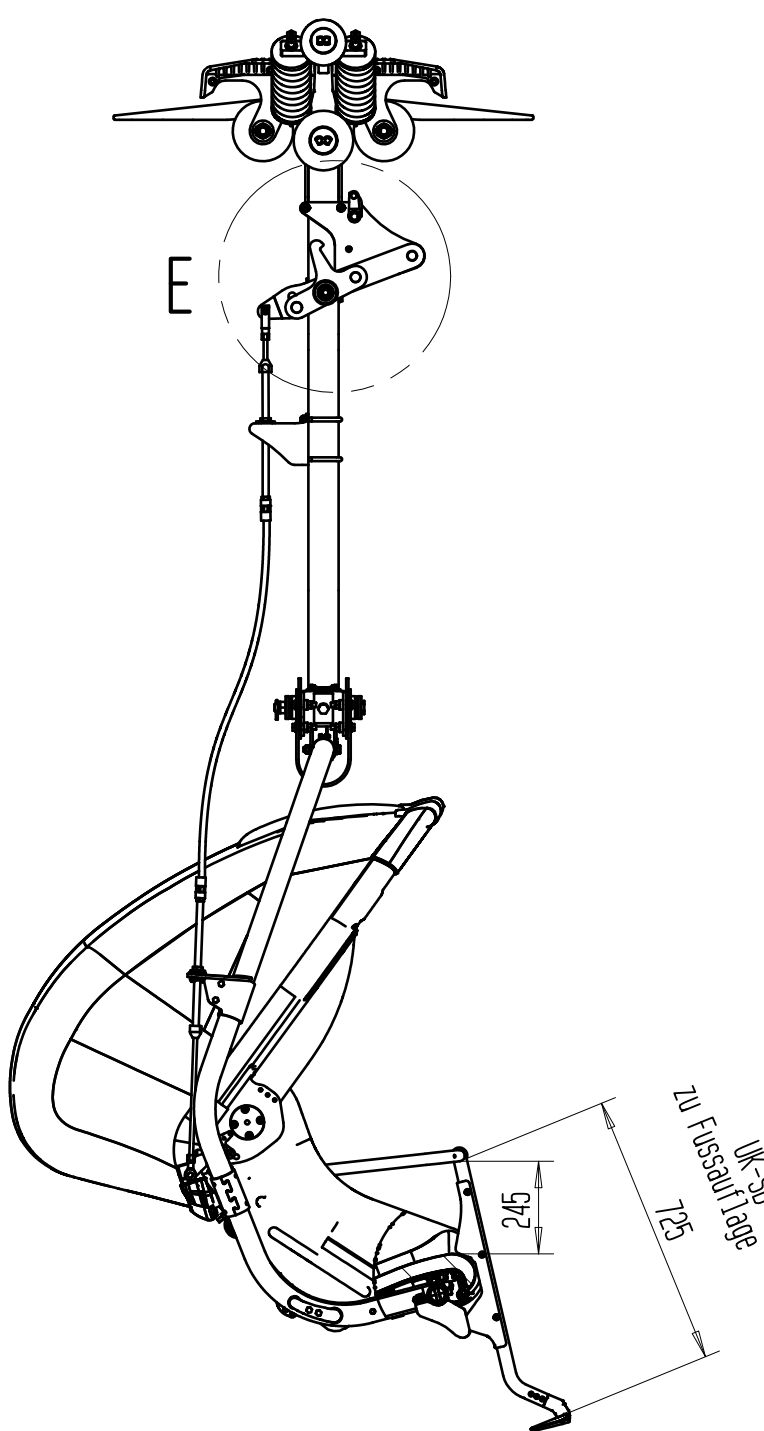

PROIEZIONE ISOMETRICA

Seitlie montiert		CD - IMP. DESTRO - FVZ		80163249
CD - IMP. DESTRO - FVZ	SB	1/10	14.02.2017	11482310
SB	X	2017-02-22	11482310	12227NIJ113201
4ER BUBBLE E98B/FM DAL 2017		10607686		