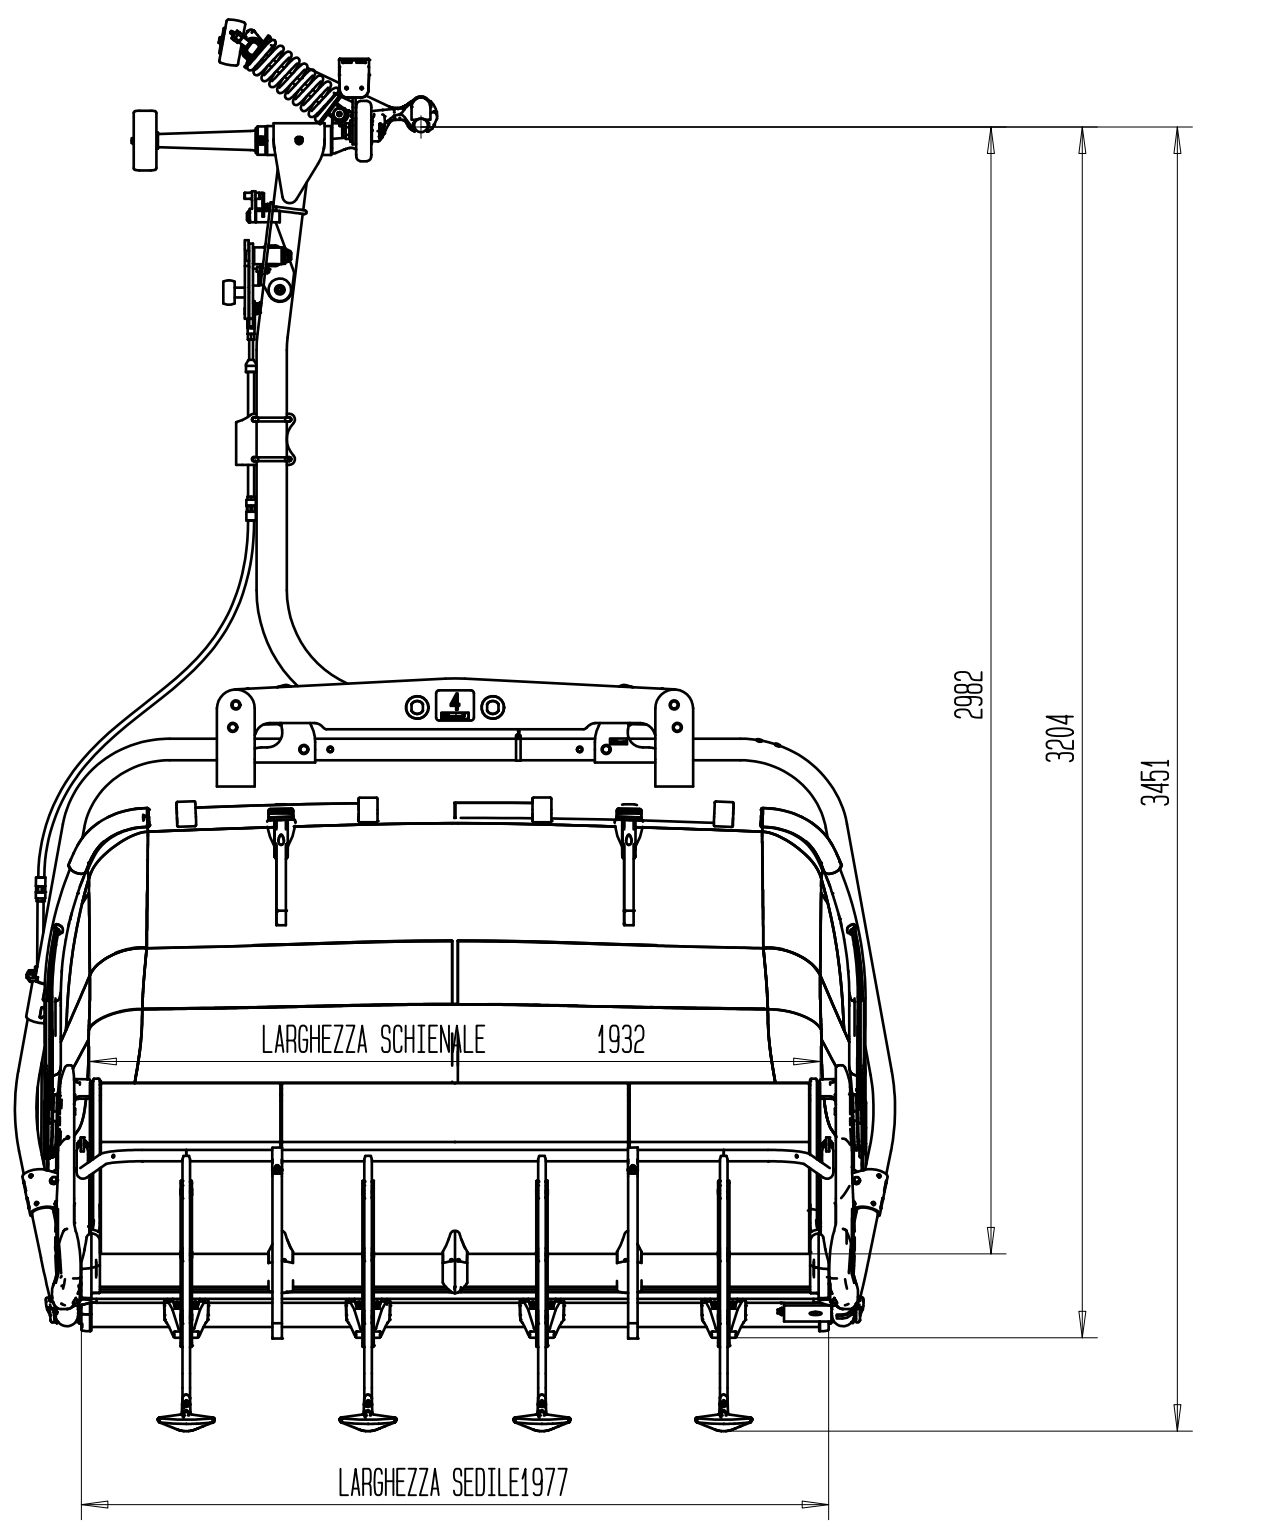

PROIEZIONE ISOMETRICA

Seitlie montiert		CD - IMP. DESTRO - FVZ		80163249
CD - IMP. DESTRO - FVZ	SB	1/10	14.02.2017	11482310
SB	X	2017-02-22	11482310	12227NIJ113201
4ER BUBBLE E98B/FM DAL 2017		10607686		