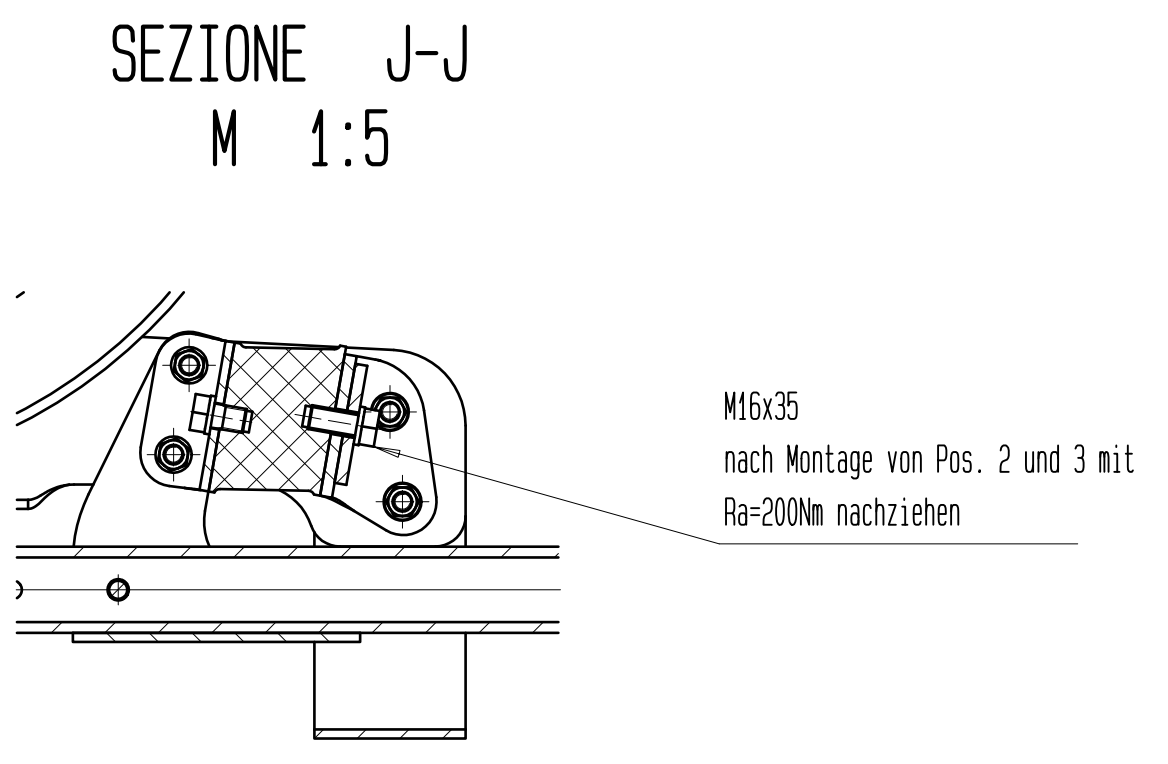

PROIEZIONE ISOMETRICA

Seitlie montiert		CD - IMP. DESTRO - FVZ		80163249
CD - IMP. DESTRO - FVZ	SB	1/10	14.02.2017	11482310
SB	X	2017-02-22	11482310	12227NIJ113201
4ER BUBBLE E98B/FM DAL 2017		10607686		