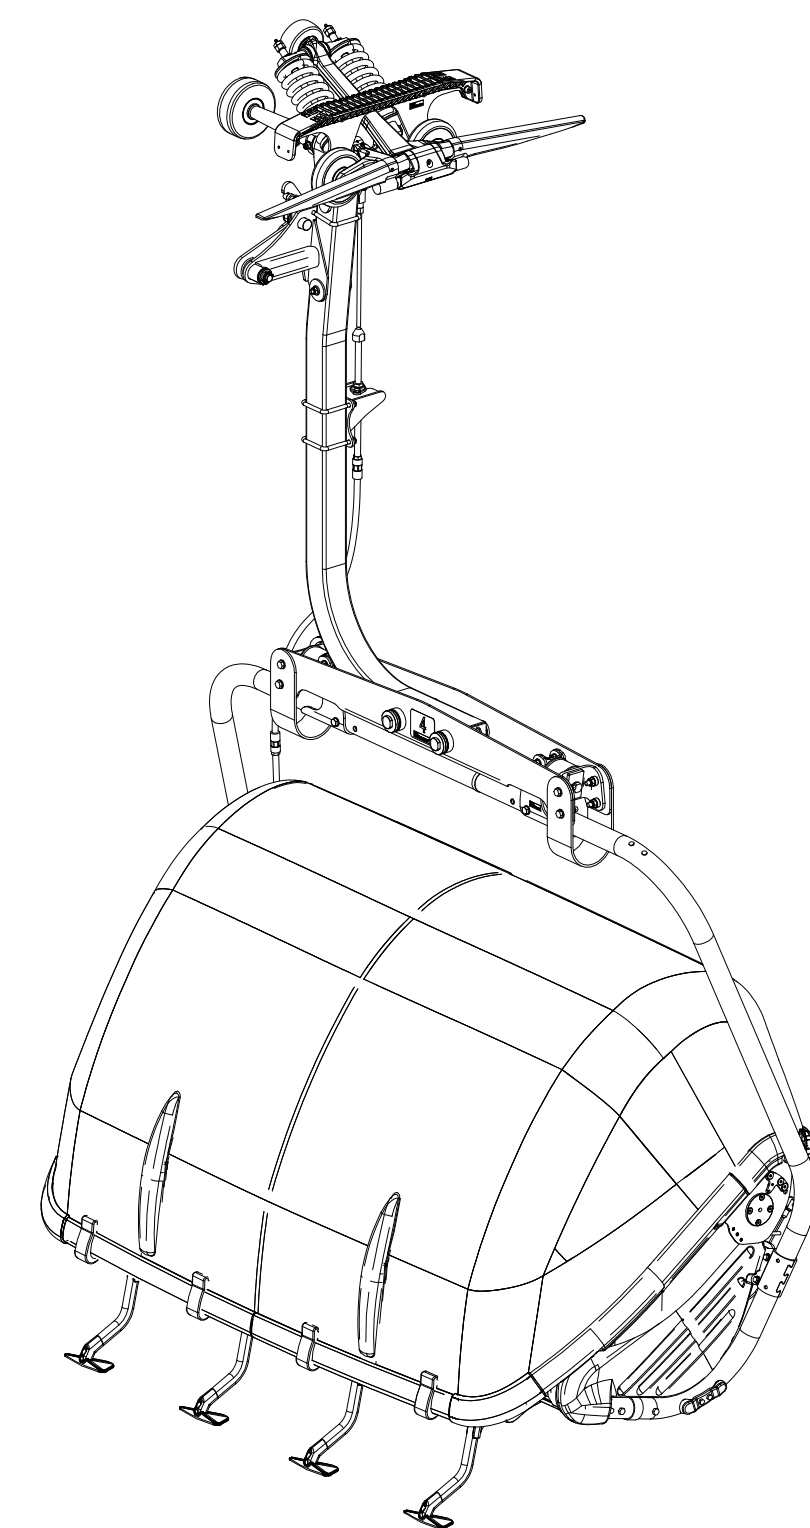

PROIEZIONE ISOMETRICA

Seitlie montiert		CD - IMP. DESTRO - FVZ		80163249
CD - IMP. DESTRO - FVZ	SB	1/10	14.02.2017	11482310
SB	X	2017-02-22	11482310	12227NIJ113201
4ER BUBBLE E98B/FM DAL 2017		10607686		